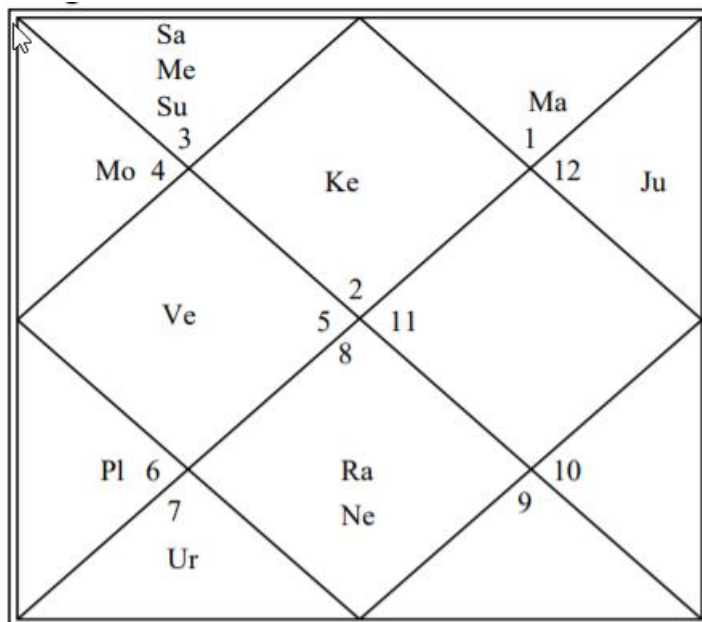

Jyotish Indonesia

Basic Data

Name	Robert J	Julian Day	2442604	Asc Lord	VEN	Bal. Dasa	Jupiter 1 Y 2 M 4 D
Sex	M	Ayan Type	Lahiri	Asc	Taurus	Karan	Bav
Date	10.7.1975	Ayan	023-30-53	Yoga	Harshana	Star Lord	JUP
Day	Thursday	Place	Jakarta	Tithi	Pratipad	Star - Pada	Punarvasu-4
Time of Birth	3.0.27	Longitude	106.50.E	Sunset	17.51.17	Rasi Lord	MON
SID	22.16.16	Latitude	6.12.S	Sunrise	06.04.22	Rasi	Cancer

Lagna Chart

Karma

Indikasi ke 1

Jupiter di House 11 mengindikasikan bahwa anda memang benar benar di inginkan untuk ada di dunia ini untuk membantu orang lain. Orang Jupiter di rumah kedua belas biasanya sangat murah hati dan senang berbagi berkah dengan orang lain. Orang seperti anda dulunya mungkin cenderung mundur dan mengisolasi diri mereka sendiri untuk mencari pencerahan